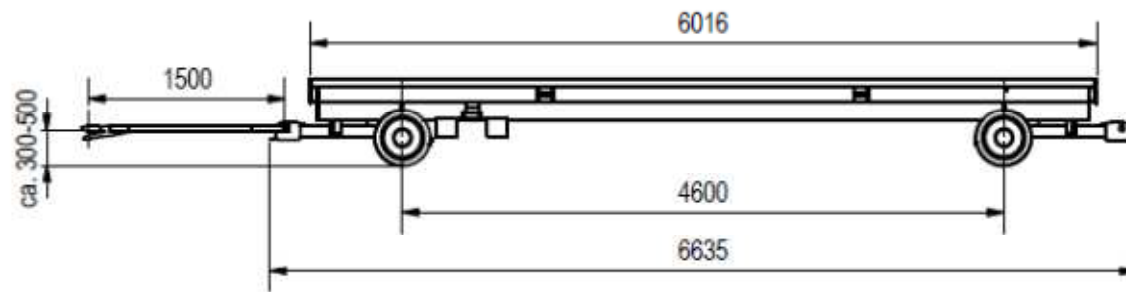

Multi-Trans Industrieanhänger VAL 30 (16t, 6000x 2400mm) – ohne Aufbau

Nutzlast 16t